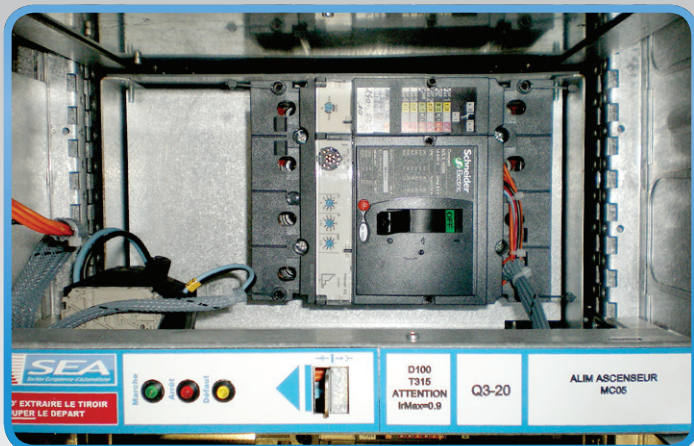

SOLEA

Tableaux à tiroirs débrochables W-W-D

L'armoire **SEA** type **SOLEA** est la gamme de tableau pour lequel toute adjonction, maintenance ou remplacement ne nécessite aucune mise hors tension (**indice de service 333, indice de mobilité WWD**).

- ▶ Tableaux de distribution
- ▶ Tableaux contrôle moteurs MCC

Caractéristiques générales

- ▶ Tableaux à tiroirs débrochables.
- ▶ Indice de service : I.S 3.3.3.
- ▶ Indice de mobilité : W.W.D.
- ▶ Calibre max. des unités fonctionnelles en tiroirs : 400 A.
- ▶ Forme de cloisonnement : 3a à 4b.
- ▶ Raccordement avant ou arrière, haut ou bas.
- ▶ Testé et certifié.
- ▶ IEC/EN 61439-1 et IEC/EN 61439-2.
- ▶ Intégralement modulable dans les 3 dimensions.
- ▶ Peintures standards : gris RAL 7035 ou bleu BS 4800.

Jeux de barres jusqu'à 7 800 A

- ▶ Position indépendante dans la hauteur (haut, milieu ou bas).
- ▶ Extension future réalisable sans perçage.
- ▶ Tenue aux courants de court-circuit I_{cc} jusqu'à 120kA.
- ▶ Conception anti-arc.
- ▶ Accès thermographie infrarouge.