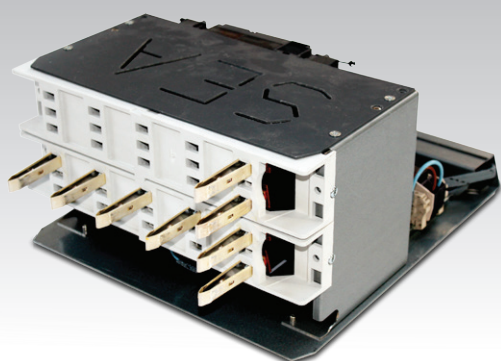

SOLEA

Tableaux à tiroirs débrochables W-W-D

L'armoire **SEA** type **SOLEA** est la gamme de tableau pour lequel toute adjonction, maintenance ou remplacement ne nécessite aucune mise hors tension (**indice de service 333, indice de mobilité WWD**).

- ▶ Tableaux de distribution
- ▶ Tableaux contrôle moteurs MCC

Caractéristiques générales

- ▶ Tableaux à tiroirs débrochables.
- ▶ Indice de service : I.S 3.3.3.
- ▶ Indice de mobilité : W.W.D.
- ▶ Calibre max. des unités fonctionnelles en tiroirs : 400 A.
- ▶ Forme de cloisonnement : 3a à 4b.
- ▶ Raccordement avant ou arrière, haut ou bas.
- ▶ Testé et certifié.
- ▶ IEC/EN 61439-1 et IEC/EN 61439-2.
- ▶ Intégralement modulable dans les 3 dimensions.
- ▶ Peintures standards : gris RAL 7035 ou bleu BS 4800.

Jeux de barres jusqu'à 7 800 A

- ▶ Position indépendante dans la hauteur (haut, milieu ou bas).
- ▶ Extension future réalisable sans perçage.
- ▶ Tenue aux courants de court-circuit I_{cc} jusqu'à 120kA.
- ▶ Conception anti-arc.
- ▶ Accès thermographie infrarouge.