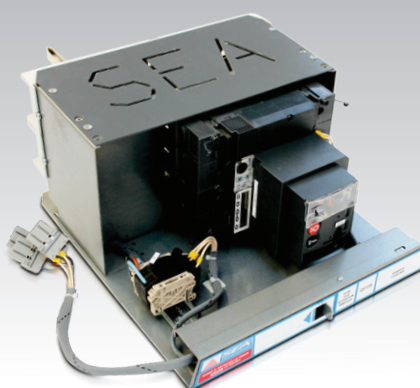

SOLEA

Tableaux à tiroirs débrochables W-W-D

L'armoire **SEA** type **SOLEA** est la gamme de tableau pour lequel toute adjonction, maintenance ou remplacement ne nécessite aucune mise hors tension (**indice de service 333, indice de mobilité WWD**).

- ▶ Tableaux de distribution
- ▶ Tableaux contrôle moteurs MCC

Caractéristiques générales

- ▶ Tableaux à tiroirs débrochables.
- ▶ Indice de service : I.S 3.3.3.
- ▶ Indice de mobilité : W.W.D.
- ▶ Calibre max. des unités fonctionnelles en tiroirs : 400 A.
- ▶ Forme de cloisonnement : 3a à 4b.
- ▶ Raccordement avant ou arrière, haut ou bas.
- ▶ Testé et certifié.
- ▶ IEC/EN 61439-1 et IEC/EN 61439-2.
- ▶ Intégralement modulable dans les 3 dimensions.
- ▶ Peintures standards : gris RAL 7035 ou bleu BS 4800.

Jeux de barres jusqu'à 7 800 A

- ▶ Position indépendante dans la hauteur (haut, milieu ou bas).
- ▶ Extension future réalisable sans perçage.
- ▶ Tenue aux courants de court-circuit I_{cc} jusqu'à 120kA.
- ▶ Conception anti-arc.
- ▶ Accès thermographie infrarouge.